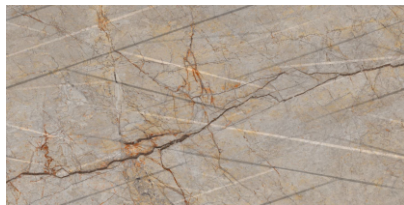

# CREMA CAPPUCCINO

30 x 60 / 60 x 60

Crema Cappuccino Shine Rettificato 30 cm x 60 cm

Crema Cappuccino Wave Shine Rettificato 30 cm x 60 cm

Crema Cappuccino Tape Shine Rettificato 30 cm x 60 cm

Crema Cappuccino Levigato Rettificato 60 cm x 60 cm