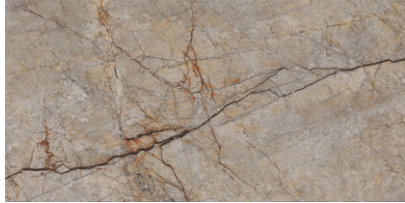

# CREMA CAPPUCCINO

30 x 60 / 60 x 60

Crema Cappuccino Shine Rettificato 30 cm x 60 cm

Crema Cappuccino Wave Shine Rettificato 30 cm x 60 cm

Crema Cappuccino Tape Shine Rettificato 30 cm x 60 cm

Crema Cappuccino Levigato Rettificato 60 cm x 60 cm